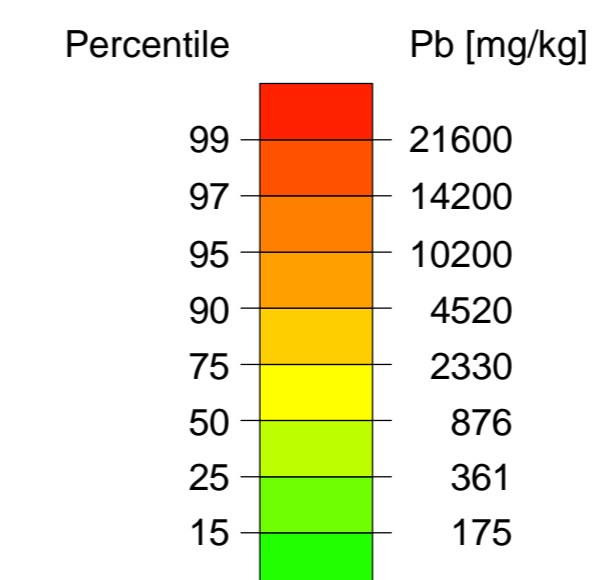

Das Lebensministerium
Landesamt für Umwelt und Geologie

Stand: 06/2001

Stoffgehalte in Böden des Freiburger Raumes

Abb. 48: Halden, Blei im Oberboden