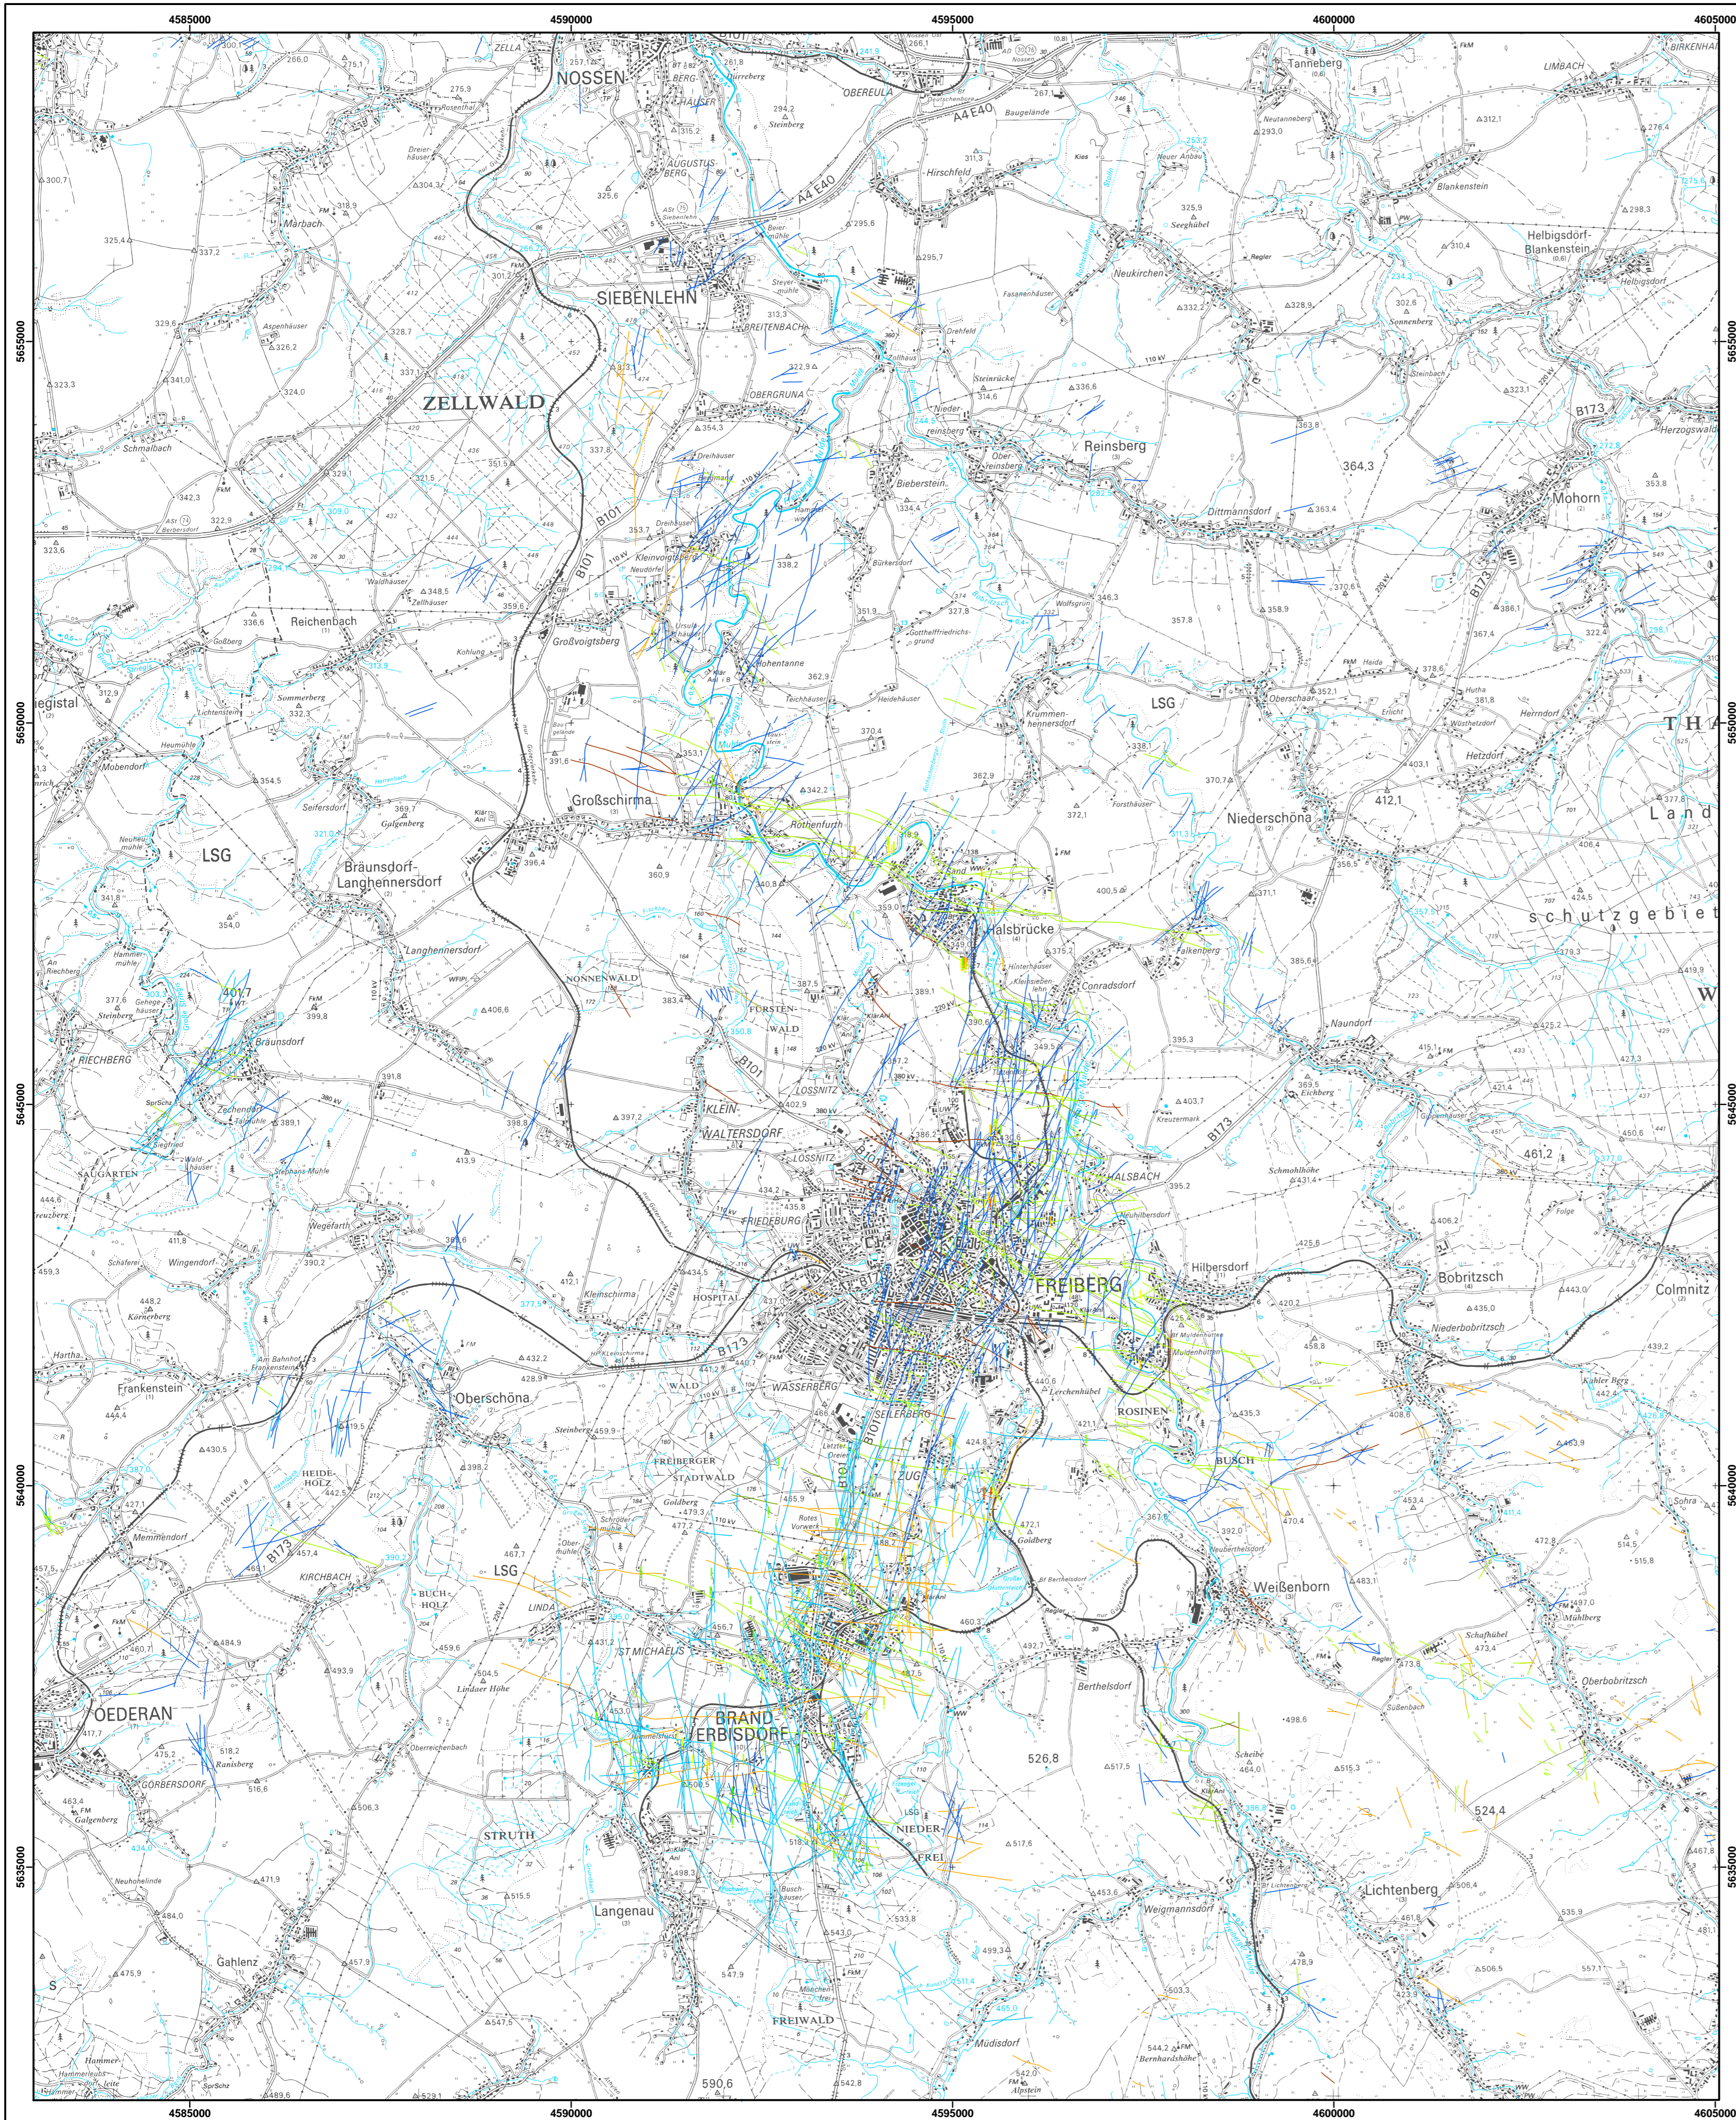

Das Lebensministerium
Landesamt für Umwelt und Geologie

Stand: 06/2001

Stoffgehalte in Böden des Freiburger Raumes

Abb. 48: Halden, Blei im Oberboden